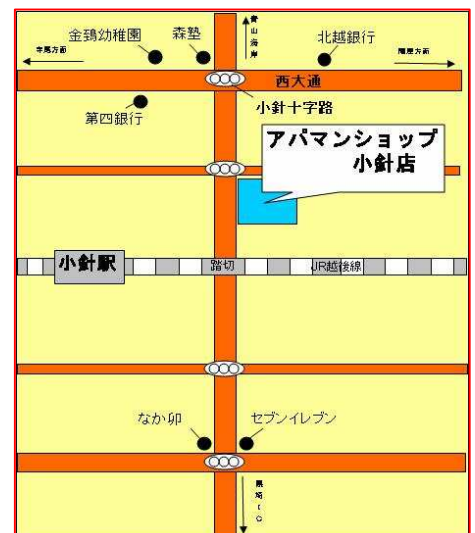

### 【JR越後線小針駅より徒歩】

表口(南側)

表口を出て線路に沿って左折 通りへ出たら左折 踏み切りを越え約100m先右手に当社がございます。

裏口(北側)

裏口を出て線路に沿って右折 通りへ出たら左折 約100m先右手に当社がございます。

### 【地図】

青と白のアパマンショップの看板が目印です。黄色が入っている看板は別会社です。

【アパマンショップ小針店 信濃土地株小針店 周辺地図】

アパマンショップ小針店 信濃土地株式会社  
新潟市西区小針上山12番9号  
TEL025-233-0344 FAX025-233-0835