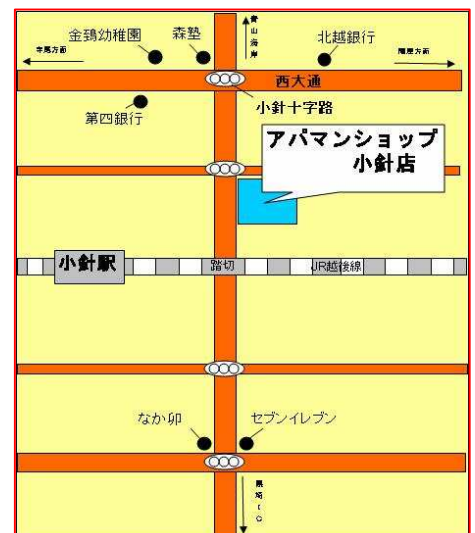

【地図】

青と白のアパマンショップの看板が目印です。黄色が入っている看板は別会社です。